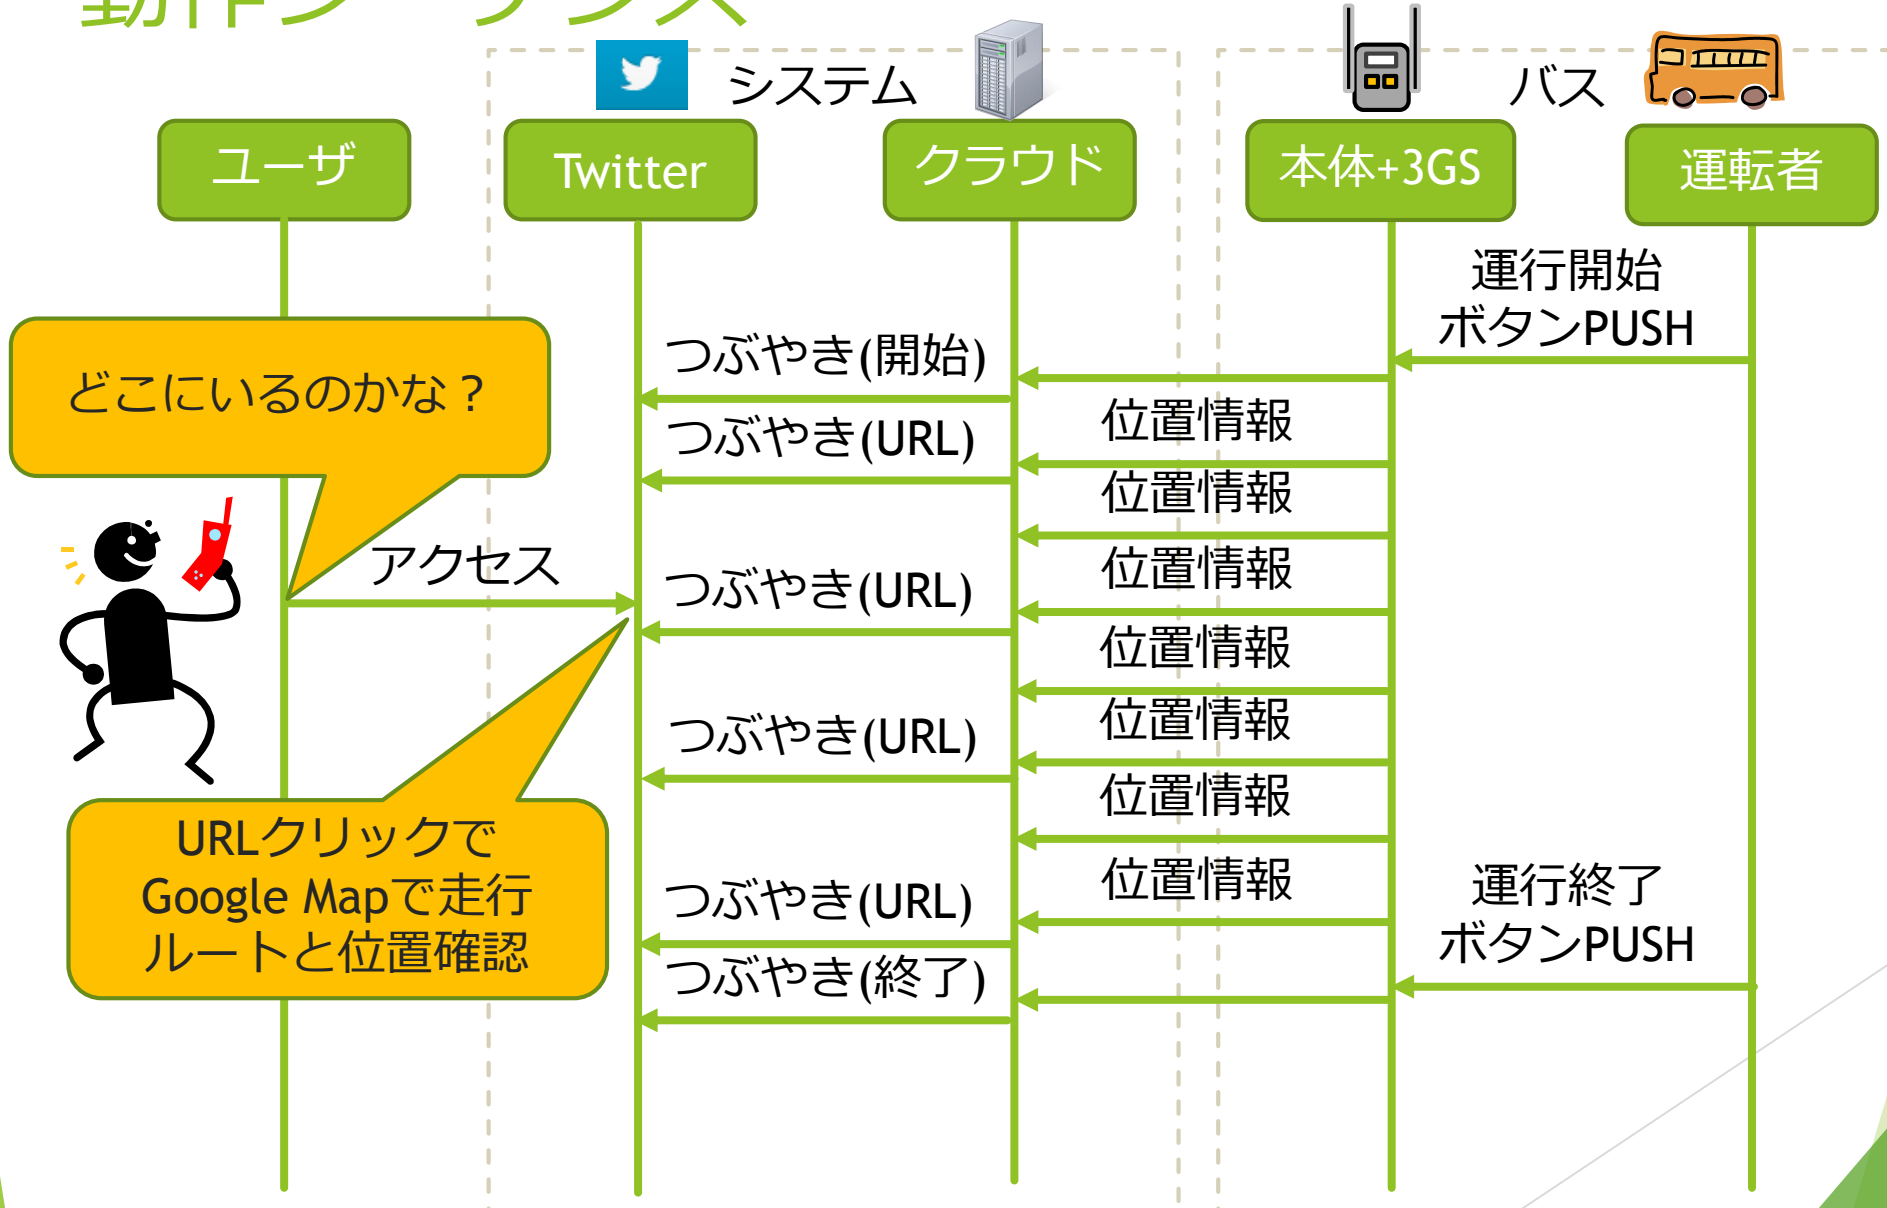

コミュニティバス 通知システム

飯島幸太

システム概要

- ▶ 渋滞やハプニングにより、バスの到着時間にイライラすることがある。運行状態や現在位置をスマホやパソコンで簡単に確認できるシステム
- ▶ コミュニティバスと定義しているが、民間の大きなバス会社がターゲットではなく、もっと狭い範囲のバスをイメージしている
 - ▶ スイミングスクールのバス
 - ▶ 病院の送迎バス
 - ▶ ドライビングスクールのバス
 - ▶ バスに限らず、その他乗合の車（ハイエース等）

システム構成図 (プロトタイプ版)

動作シーケンス

製作物 (ハードウェア)

製作物 (ソフトウェア)

GR-SAKURA

Http GET

クラウドサーバー
Google App Engine
Webサービス

現在位置 + URLをTweet

マップサンプル <http://gpsbus3g.appspot.com/map.jsp?recid=1376749754>

テストで路線バスを追いかけてみた

綾瀬市役所

約20分

さがみの駅

※サンプルとして（経路が固定されている）路線バスを利用するだけで、本システムの利用の想定とは異なります。

走行結果

さがみの駅

大きな誤差なく、記録できている。
※赤丸は、バス停をマークした結果

綾瀬市役所

改善点（改良すべきポイント）

- ▶ Twitterに依存しない通知方法
 - ▶ メールによる通知
 - ▶ 任意場所に接近した場合に通知する。（接近通知専用装置：パトライト）
- ▶ カスタマイズ機能の充実
 - ▶ 運用に合わせた設定機能の整備
 - ▶ Web上で設定管理・履歴一覧表示（HPの充実）

参考資料

▶ 本資料