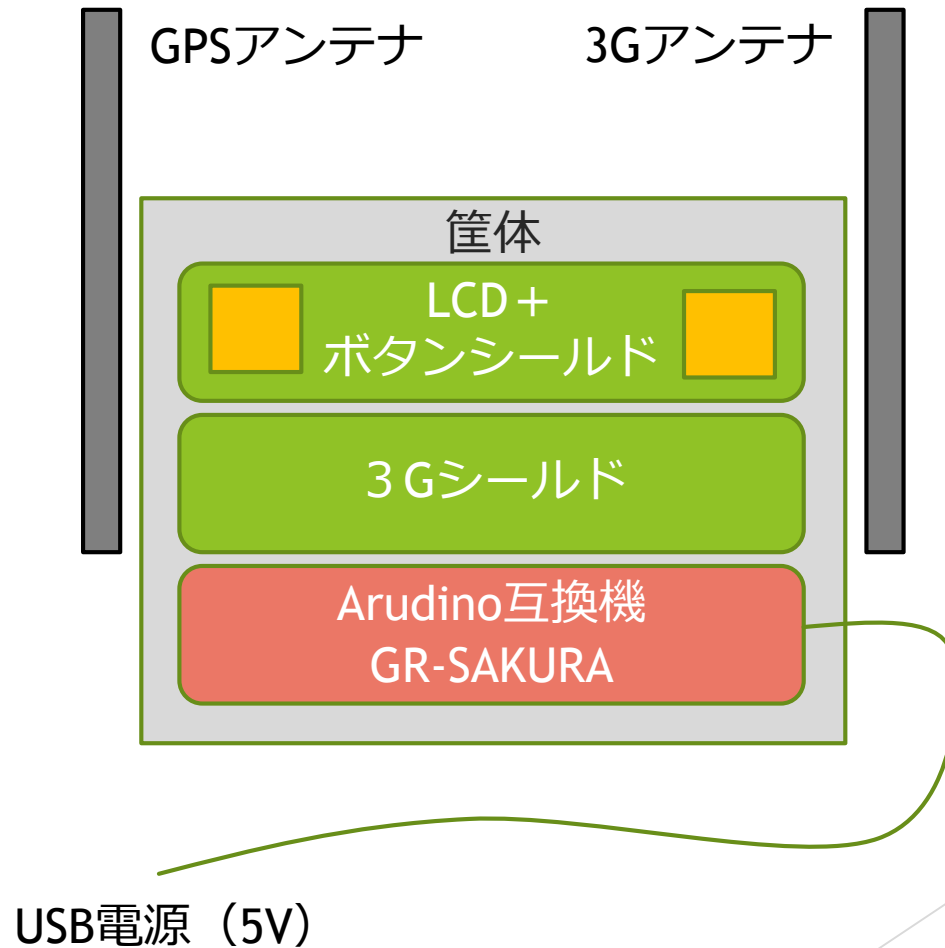

コミュニティバス 通知システム

飯島幸太

システム概要

- ▶ 渋滞やハプニングにより、バスの到着時間にイライラすることがある。運行状態や現在位置をスマホやパソコンで簡単に確認できるシステム
- ▶ コミュニティバスと定義しているが、民間の大きなバス会社がターゲットではなく、もっと狭い範囲のバスをイメージしている
 - ▶ スイミングスクールのバス
 - ▶ 病院の送迎バス
 - ▶ ドライビングスクールのバス
 - ▶ バスに限らず、その他乗合の車（ハイエース等）

システム構成図 (プロトタイプ版)

動作シーケンス

製作物 (ハードウェア)

製作物 (ソフトウェア)

GR-SAKURA

Http GET

クラウドサーバー
Google App Engine
Webサービス

現在位置 + URLをTweet