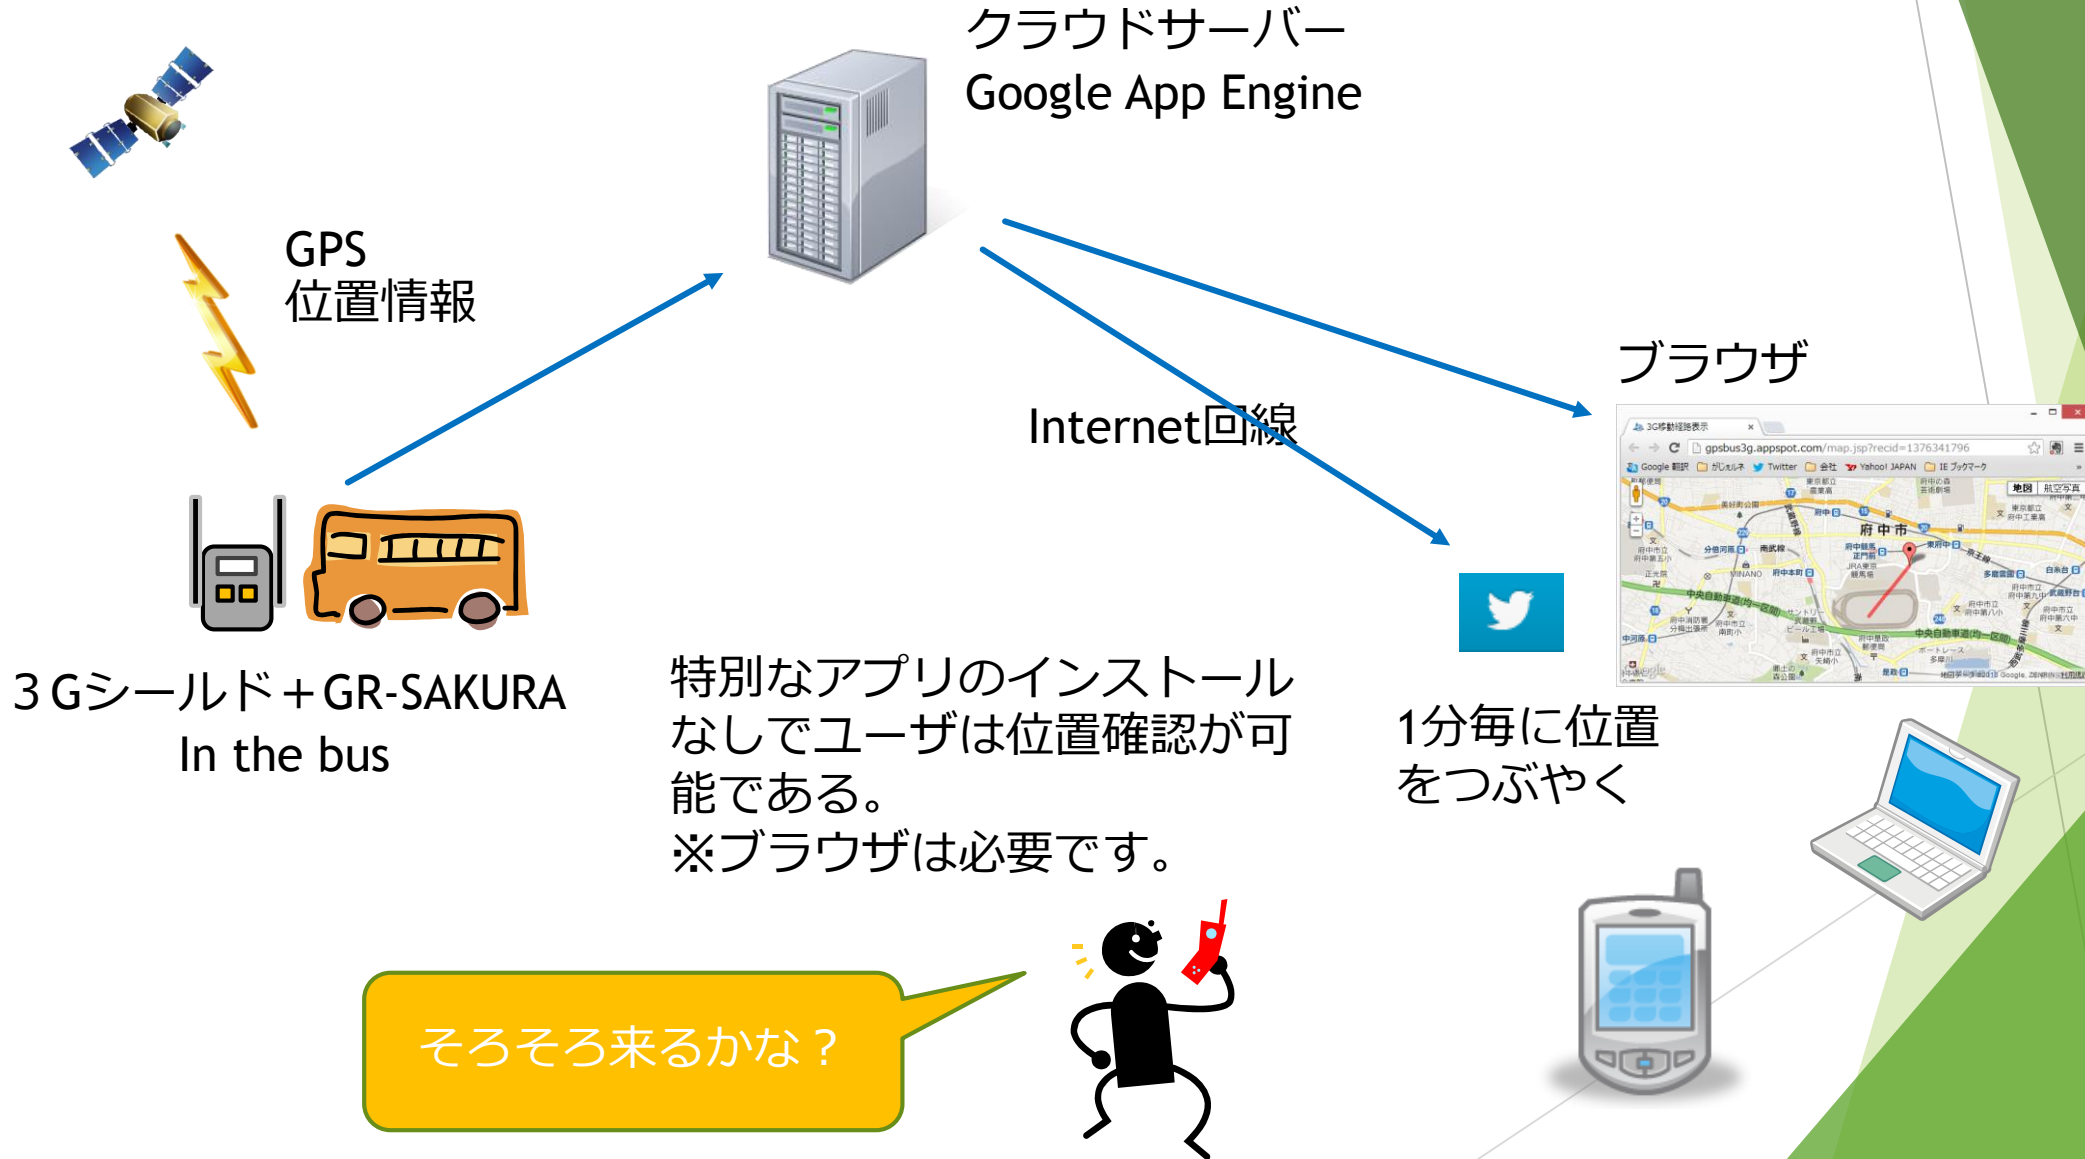

コミュニティバス 通知システム

飯島幸太

システム概要

- ▶ 渋滞やハプニングにより、バスの到着時間にイライラすることがある。運行状態や現在位置をスマホやパソコンで簡単に確認できるシステム
- ▶ コミュニティバスと定義しているが、民間の大きなバス会社がターゲットではなく、もっと狭い範囲のバスをイメージしている
 - ▶ スイミングスクールのバス
 - ▶ 病院の送迎バス
 - ▶ ドライビングスクールのバス
 - ▶ バスに限らず、その他乗合の車（ハイエース等）

システム構成図 (プロトタイプ版)

動作シーケンス

製作物 (ハードウェア)

製作物 (ソフトウェア)

GR-SAKURA

Http GET

クラウドサーバー
Google App Engine
Webサービス

現在位置 + URLをTweet

マップサンプル <http://gpsbus3g.appspot.com/map.jsp?recid=1376749754>

テストで路線バスを追いかけてみた

綾瀬市役所

約20分

さがみの駅

※サンプルとして（経路が固定されている）路線バスを利用するだけで、本システムの利用の想定とは異なります。

走行結果

さがみの駅

大きな誤差なく、記録できている。
※赤丸は、バス停をマークした結果

綾瀬市役所

改善点（改良すべきポイント）

- ▶ Twitterに依存しない通知方法
 - ▶ メールによる通知
 - ▶ 任意場所に接近した場合に通知する。（接近通知専用装置：パトライト）
- ▶ カスタマイズ機能の充実
 - ▶ 運用に合わせた設定機能の整備
 - ▶ Web上で設定管理・履歴一覧表示（HPの充実）

参考資料

▶ 本資料